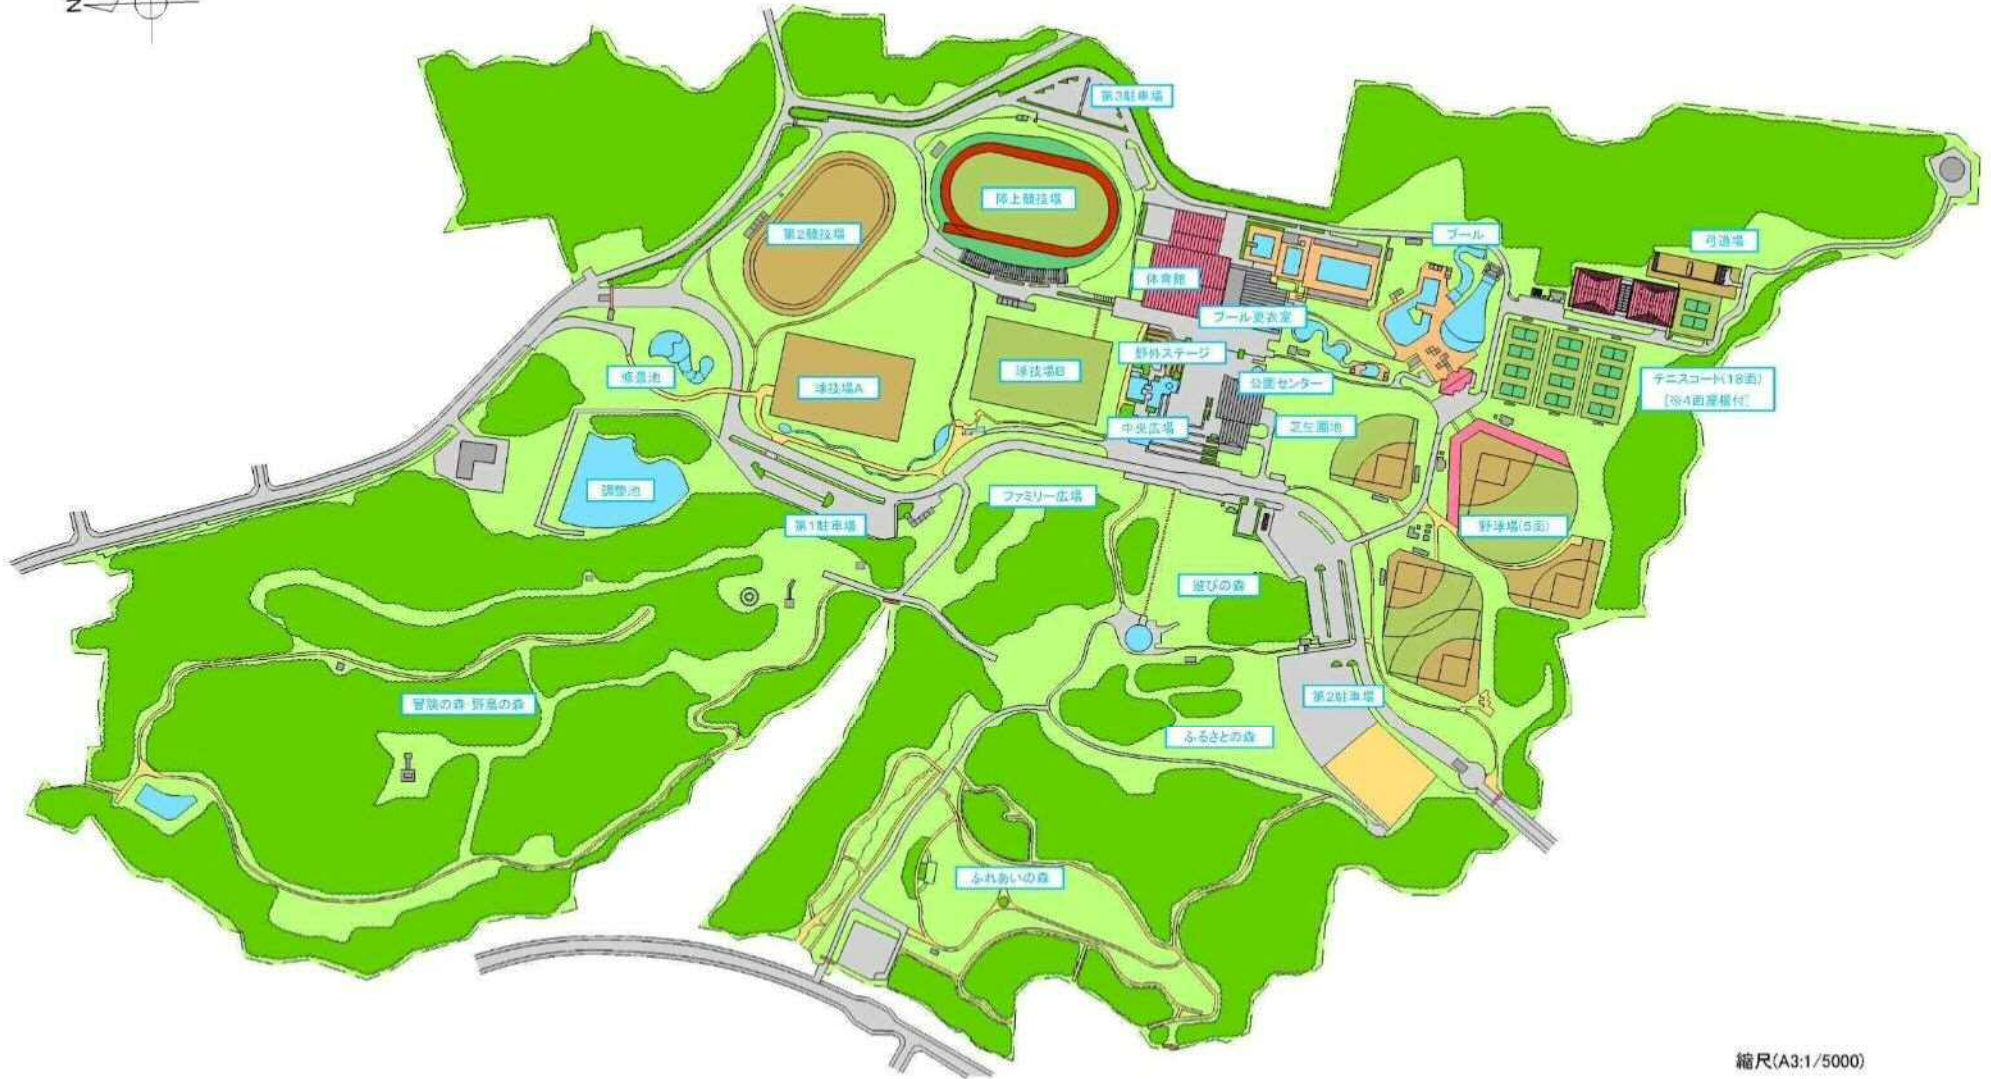

京都府立山城総合運動公園 施設配置図

縮尺(A3:1/5000)

京都府立山城総合運動公園

- | | |
|---|-------------|
| ① | 陸上競技場 |
| ② | 第2競技場 |
| ③ | 体育館 |
| ④ | 競泳プール |
| ⑤ | ファミリープール |
| ⑥ | テニスコート(18面) |
| ⑦ | 球技場A |
| ⑧ | 球技場B |
| ⑨ | 野外ステージ |
| ⑩ | 中央広場・公園センター |
| ⑪ | 芝生園地 |
| ⑫ | 調整池 |
| ⑬ | ファミリー広場 |
| ⑭ | 遊びの森 |
| ⑮ | 野球場(5面) |
| ⑯ | 自然ゾーン・冒険の森 |
| ⑰ | ふるさとの森 |
| ⑱ | ふれあいの森 |

【京都府立山城総合運動公園 施設配置図(ユニバーサル対応マップ)】

① 陸上競技場	⑦ プール更衣棟	⑫-② 第2野球場	⑬-③ テニスコート(17,18番コート)	⑩-② 第2駐車場
② 第2競技場	⑧ 野外ステージ	⑫-③ 第③野球場	⑭ ファミリー広場	⑩-③ 第③駐車場
③ 球技場A	⑨ 中央広場	⑫-④ 第4野球場	⑮ 冒険の森・野鳥の森	⑱ ふれあいの森
④ 球技場B	⑩ 公園センター	⑫-⑤ 第⑤野球場	⑯ 遊びの森	⑳ 弓道場
⑤ 体育館	⑪ 定生園地	⑬-① テニスコート(1~12番コート)	⑰ ふるさとの森	㉑ 調整池
⑥ プール	⑫-① 第1野球場(硬式野球場)	⑬-② テニスコート(13~18番コート)屋根付	⑰-① 第1駐車場	㉒ 修業池

自動販売機設置場所

- ◆ … 野外
- ◆ … 施設内